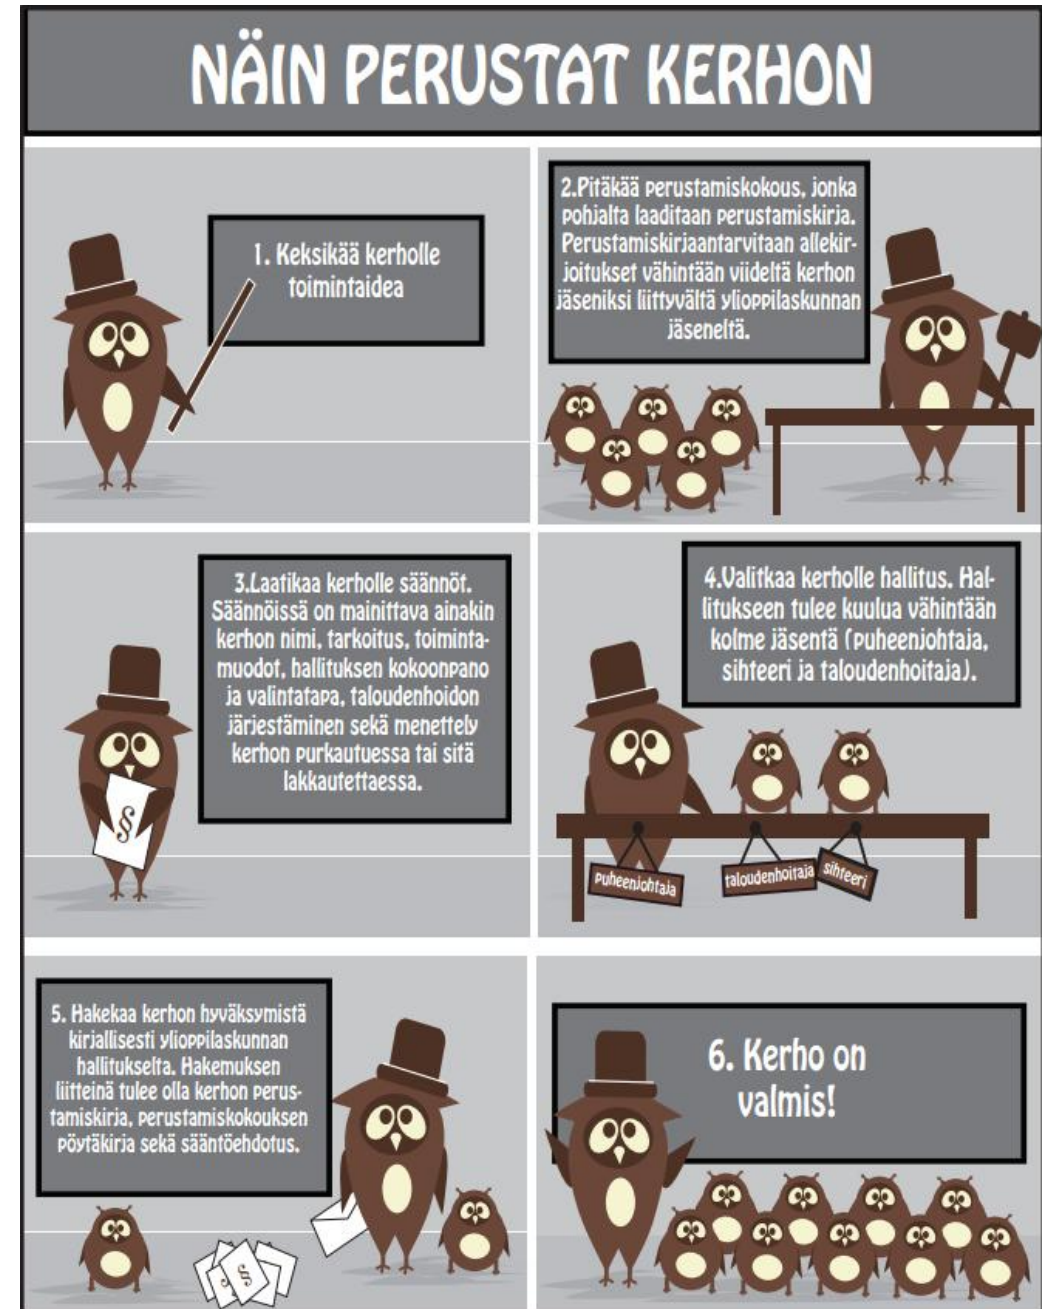

Olemassa olevat kerhot Savonlinnan kampuksella:

Jääurheilukerho Napaketut

Kerho tarjoaa jäsenilleen kaukalopallovuoron kerran viikossa Savonlinnan jäähallissa. Toimintaan voivat osallistua kaikki Itä-Suomen yliopiston opiskelijat ja henkilökunta, maksettuaan jäsenmaksun tai kertamaksun.

Lautapelikerho Pelinappula

Kerho pelaa monenlaisia pelejä monenlaisten ihmisten kanssa. Toimimme Itä-Suomen yliopiston ylioppilaskunnan alaisuudessa, mutta mukaan ovat tervetulleita myös ihmiset jotka eivät opinahjossamme pyöri. Peliainkoja saa jokainen vapaasti ehdottaa, samoin pelattavia pelejä. Lisätietoa:
<https://www.facebook.com/groups/222544467835058/>

Musakerho

Bändisoiton esteenä ei ole edes harjoittelutilan puute, sillä treenitilan ovat avoimina kaikille soitosta kiinnostuneille opiskelijoille. Luvassa on esiintymisiä kampuksella sekä resurssien riittäessä toimintaa kampuksen ulkopuolella. Lisätiedot ylioppilaskunnan toimistolta.

Savonlinnan Ylioppilasteatteri

Kaikki kampuksen opiskelijat ovat tervetulleita mukaan iloisen teatteriharrastuksen pariin. Et tarvitse kokemusta teatterin tekemisestä, halu ja kiinnostus teatteria kohtaan riittävät. Lisätiedot ylioppilaskunnan toimistolta.

Lähde: Uljas 1/2012.